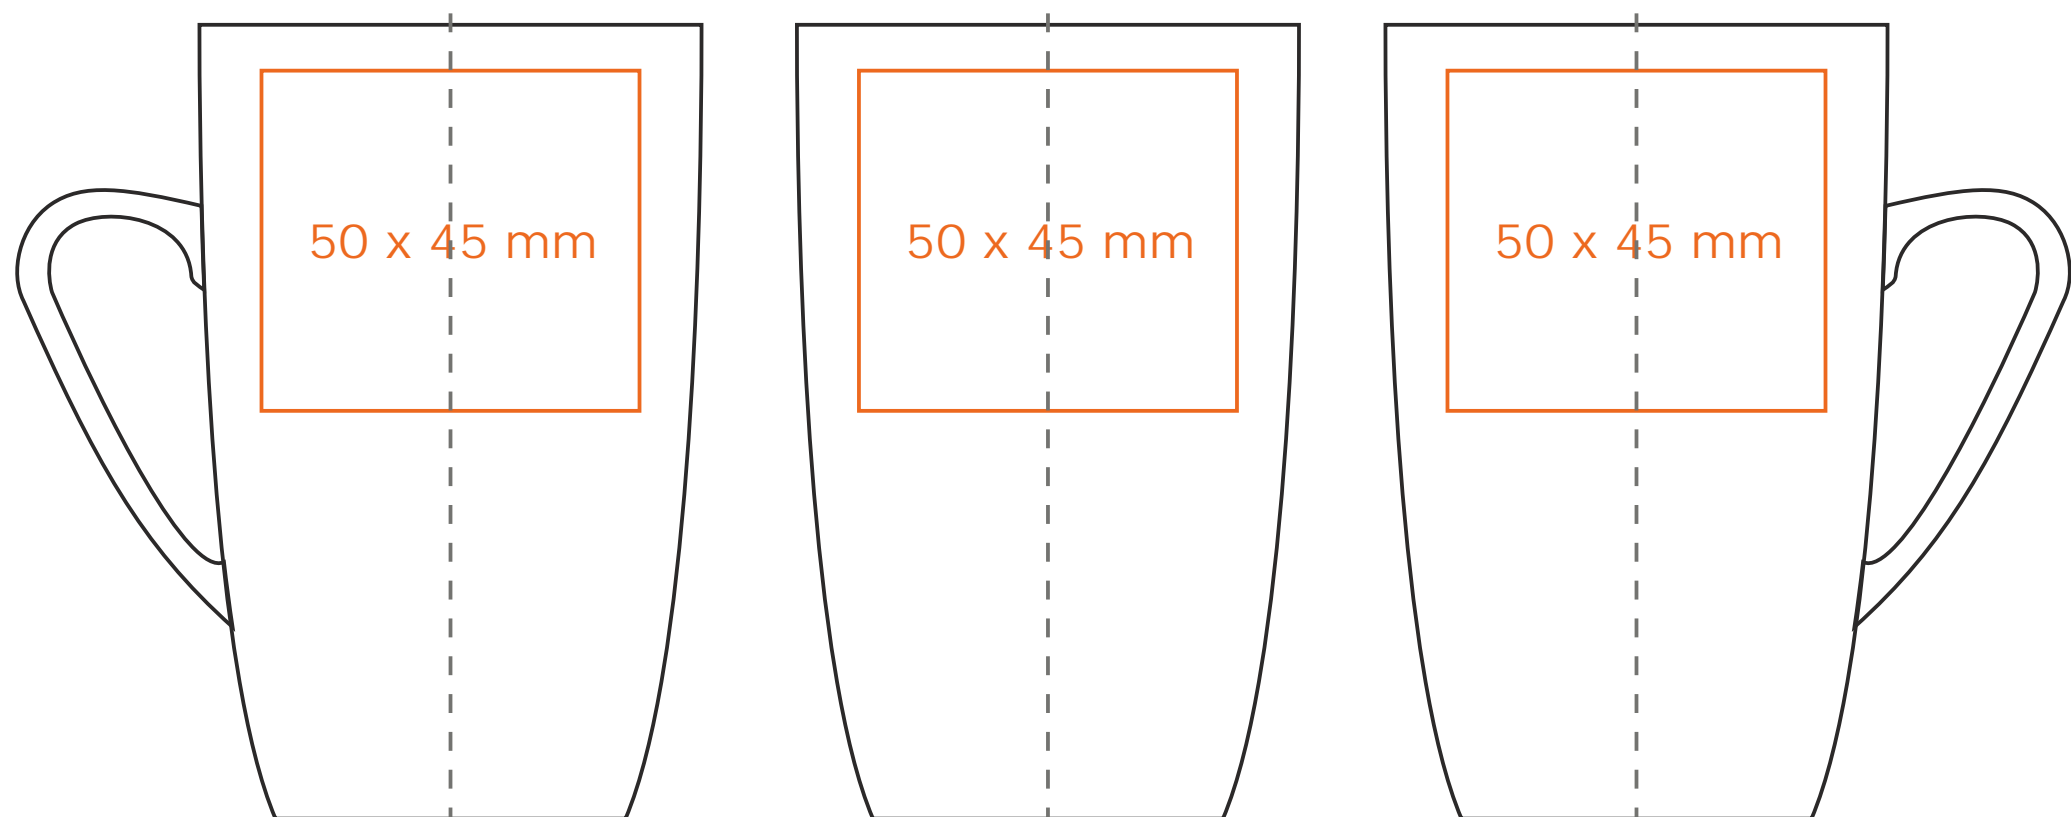

M/047 **Quadro**

300 ml / h: 105 mm / Ø 82 mm

Nadruk na uchu	- 40 x 10 mm
Nadruk wewn trz na ciance	- 40 x 10 mm
Nadruk wewn trz na dnie	- Ø 30 mm
Nadruk od spodu	- Ø 40 mm

*W przypadku projektów dla kalkomanii wybiegaj cych poza standardow powierzchni nadruku prosimy o kontakt z dziaem handlowym.